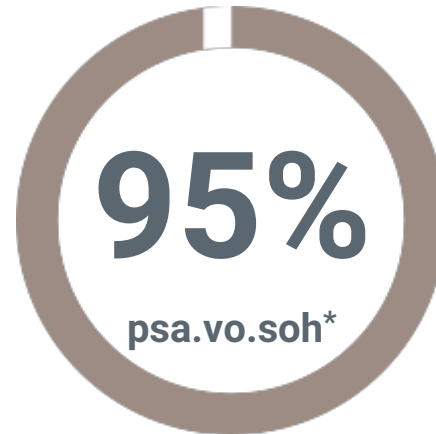

PSA.VO.BATTERY_HEALTH_STATE

* psa.vo.soh : psa.vo.battery_health_state

psa.vo.vehicle : DS 7 CROSSBACK E-TENSE 4X4 300 RIVOLI

psa.vo.vin : VR1.....NY645330

psa.vo.kilometres_when_mesuring : 46100

psa.vo.reading_date : 28 octobre 2024